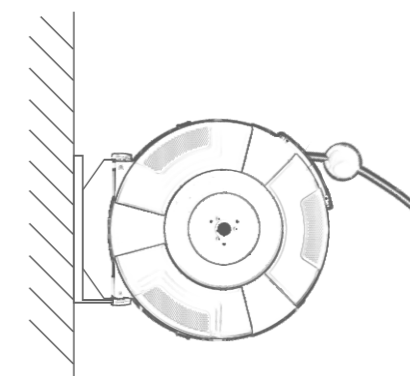

Wall mounted